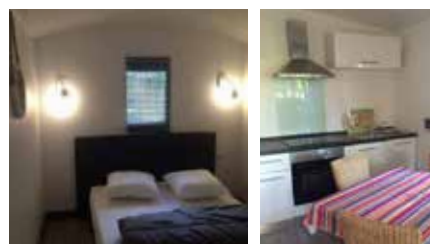

2 CHALETS 4/6 places